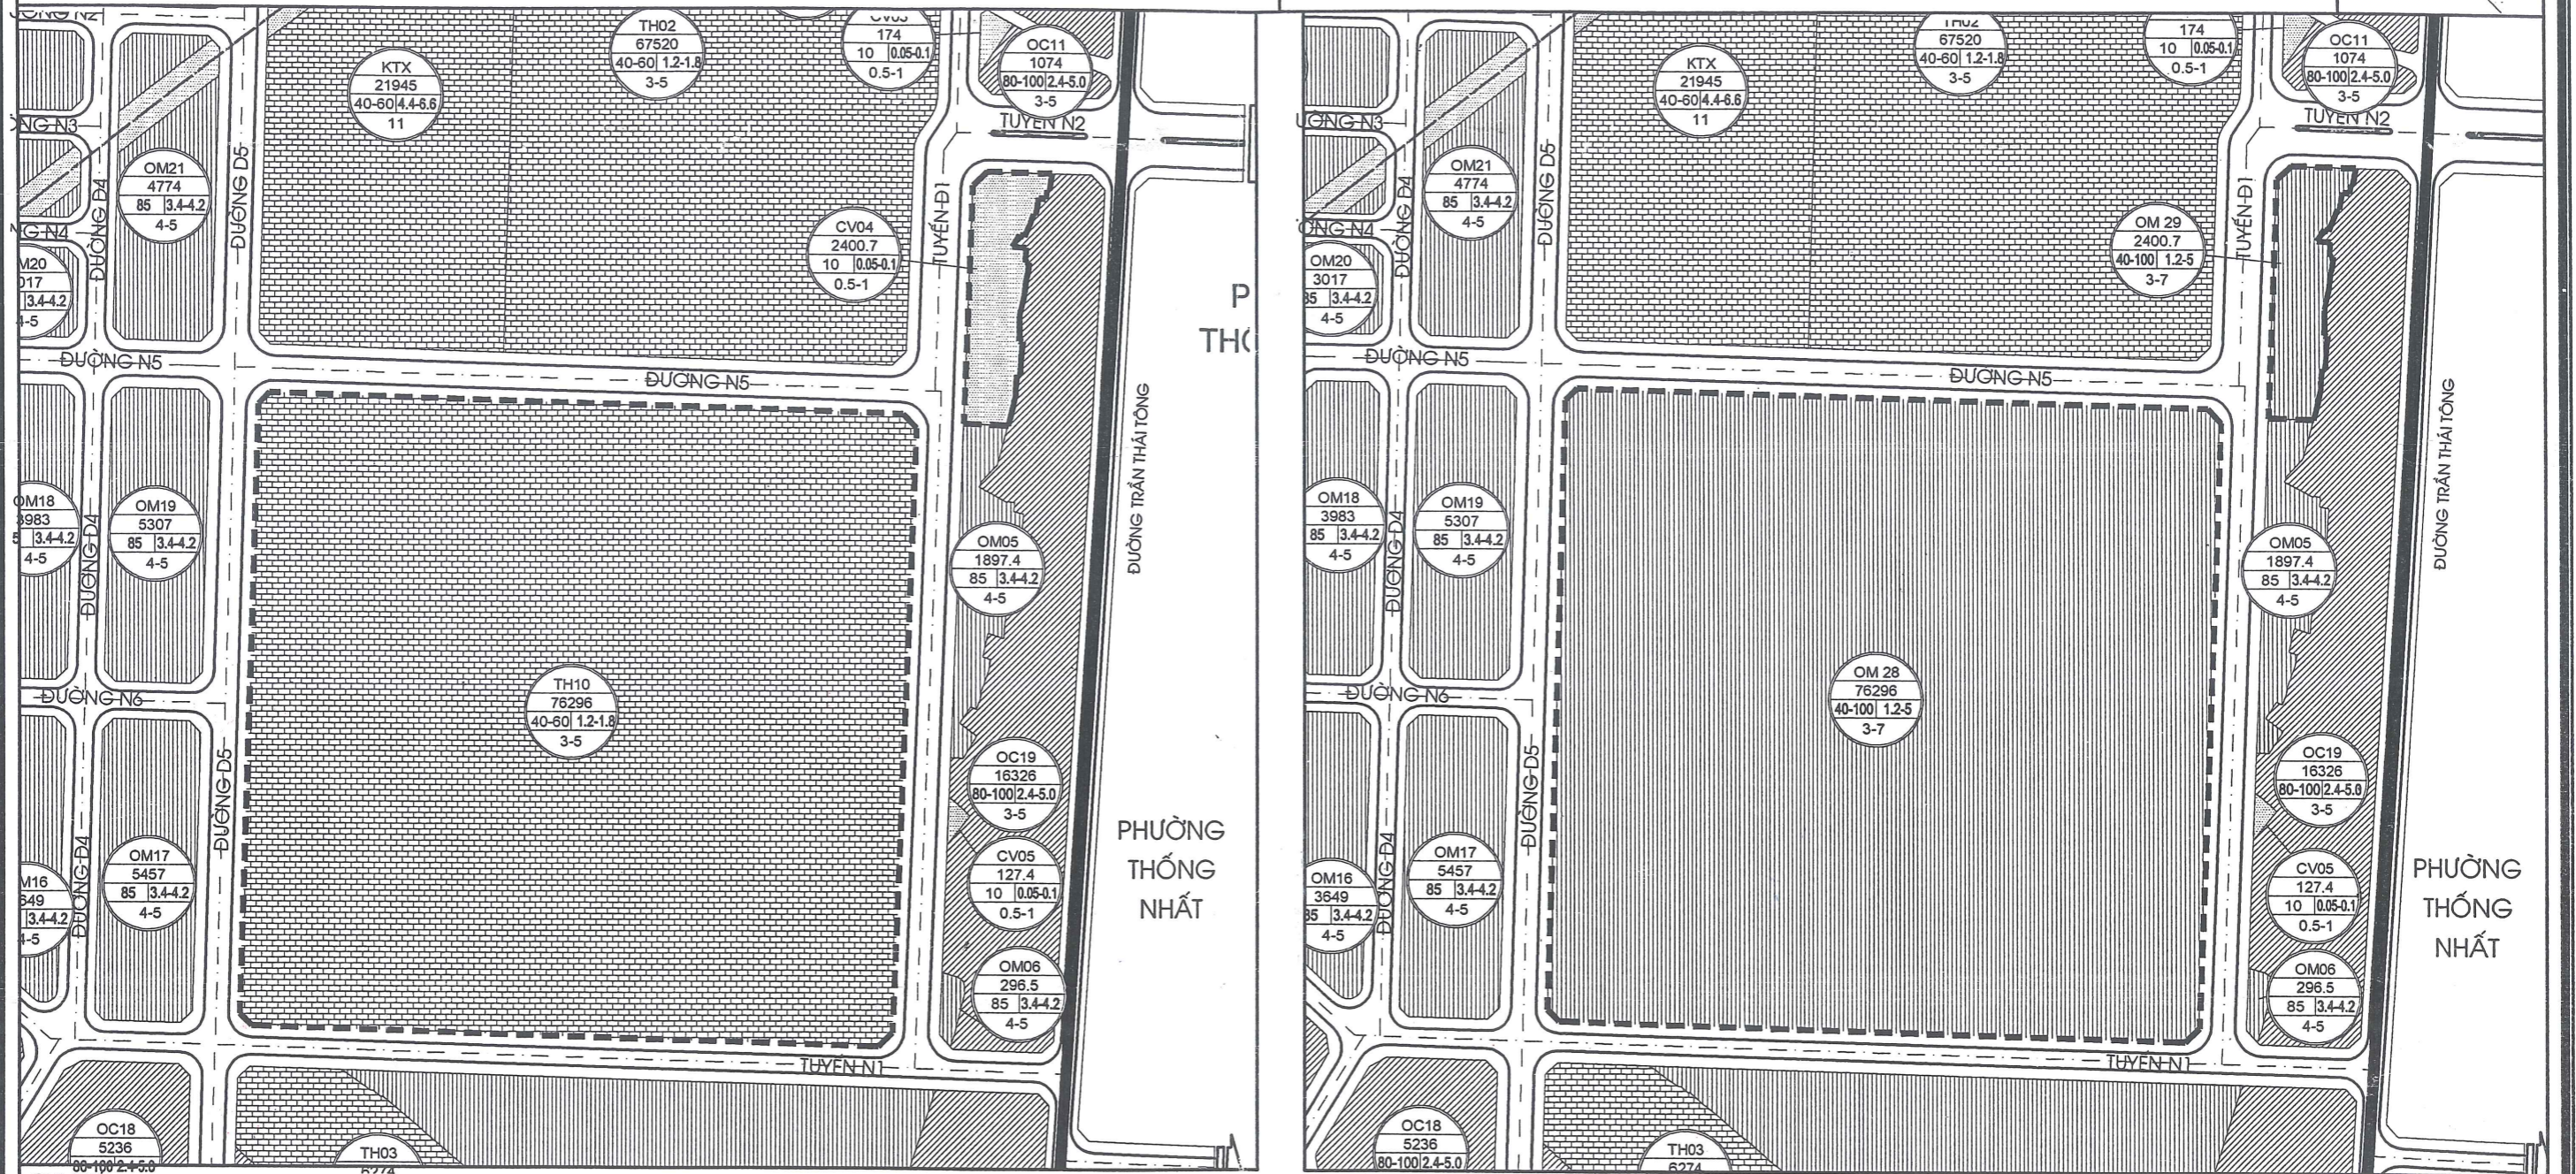

TRÍCH LỤC MẶT BẰNG VỊ TRÍ LÔ ĐẤT XIN ĐIỀU CHỈNH QUY HOẠCH

ĐIỀU CHỈNH CỤC BỘ QUY HOẠCH PHÂN KHU PHƯỜNG LỘC VƯỢNG, THÀNH PHỐ NAM ĐỊNH

QUY HOẠCH ĐÃ ĐƯỢC UBND TỈNH PHÊ DUYỆT TẠI QUYẾT ĐỊNH SỐ 1101/QĐ-UBND NGÀY 20/06/2014

MẶT BẰNG VỊ TRÍ QUY HOẠCH ĐIỀU CHỈNH QUY HOẠCH

GHI CHÚ: KÝ HIỆU LOẠI ĐẤT

- DIỆN TÍCH: TH10 76296, HỆ SỐ SỬ DỤNG ĐẤT: 40-60/1.2-1.8, TẦNG CAO XÂY DỰNG: 3-5
- MẶT BỘ XÂY DỰNG
- VỊ TRÍ KHU ĐẤT XIN ĐIỀU CHỈNH QUY HOẠCH
- GIAO THÔNG
- ĐẤT CƠ QUAN
- ĐẤT TRƯỜNG HỌC
- ĐẤT Ở CŨ
- ĐẤT Ở MỚI
- ĐẤT CÂY XANH